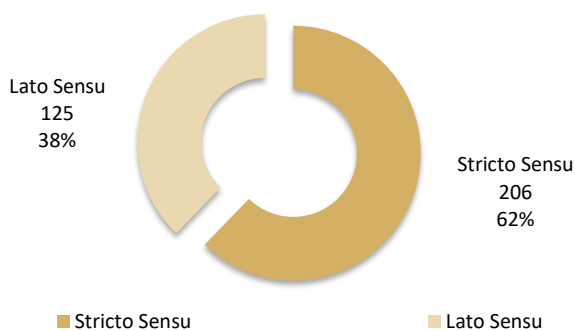

NÍVEL DA TITULAÇÃO	2024
Stricto Sensu	206
Lato Sensu	125
TOTAL	331

Fundação Técnico-Educacional Souza Marques
Faculdade Souza Marques
Nível da Titulação - 2024