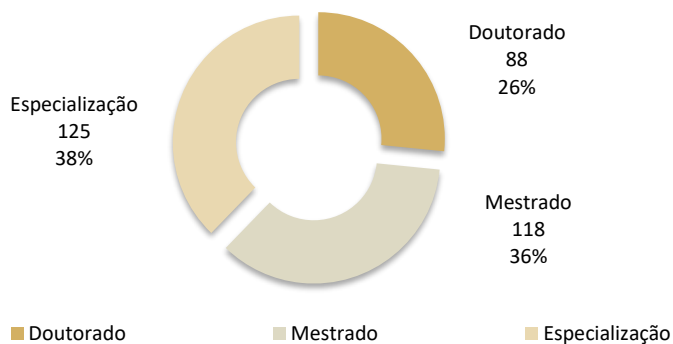

CORPO DE PROFISSIONAIS DO MAGISTÉRIO SUPERIOR	TITULAÇÃO ACADÊMICA
<b>TITULAÇÃO</b>	<b>2024</b>
Doutorado	88
Mestrado	118
Especialização	125
<b>TOTAL</b>	<b>331</b>

Fundação Técnico-Educacional Souza Marques  
Faculdade Souza Marques  
Titulação - 2024