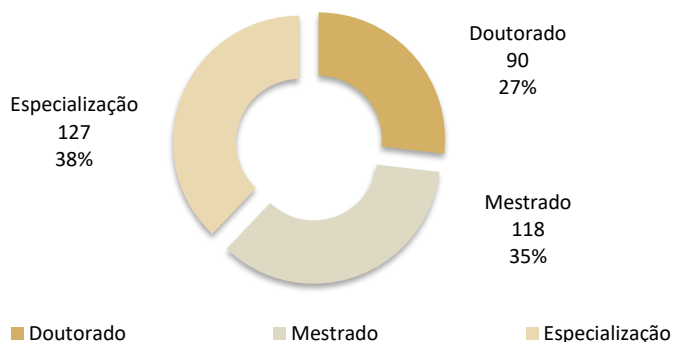

| CORPO DE PROFISSIONAIS DO MAGISTÉRIO SUPERIOR | TITULAÇÃO ACADÊMICA |
|---|---------------------|
| TITULAÇÃO | 2024 |
| Doutorado | 90 |
| Mestrado | 118 |
| Especialização | 127 |
| TOTAL | 335 |

Fundação Técnico-Educacional Souza Marques
Faculdade Souza Marques
Titulação - 20234