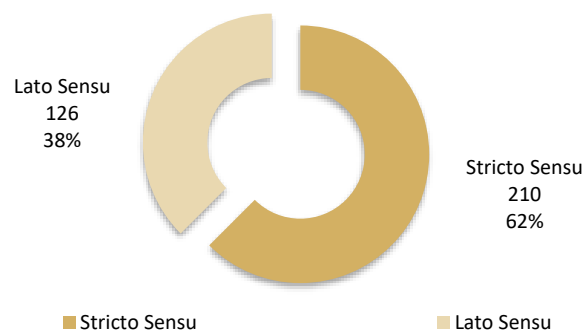

Fundação Técnico-Educacional Souza Marques
Faculdade Souza Marques
Nível da Titulação - 2024