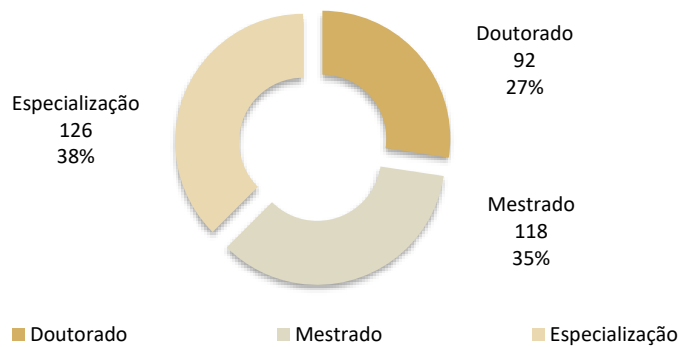

CORPO DE PROFISSIONAIS DO MAGISTÉRIO SUPERIOR		TITULAÇÃO ACADÊMICA	
TITULAÇÃO		2024	
Doutorado		92	
Mestrado		118	
Especialização		126	
TOTAL		336	

Fundação Técnico-Educacional Souza Marques
Faculdade Souza Marques
Titulação - 2024