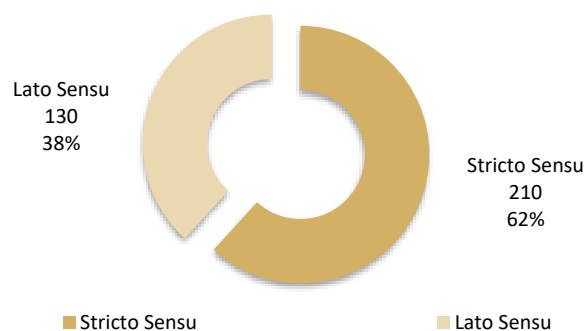

CORPO DE PROFISSIONAIS DO MAGISTÉRIO SUPERIOR	TITULAÇÃO ACADÊMICA
TITULAÇÃO	2024
Doutorado	92
Mestrado	118
Especialização	130
TOTAL	340

Fundação Técnico-Educacional Souza Marques
Faculdade Souza Marques
Titulação - 2024

NÍVEL DA TITULAÇÃO	2024
Stricto Sensu	210
Lato Sensu	130
TOTAL	340

Fundação Técnico-Educacional Souza Marques
Faculdade Souza Marques
Nível da Titulação - 2024

CORPO DE PROFISSIONAIS DO MAGISTÉRIO SUPERIOR	TITULAÇÃO ACADÊMICA
REGIME DE TRABALHO	2024
Tempo Integral	26
Tempo Parcial	276
Horista	38
TOTAL	340