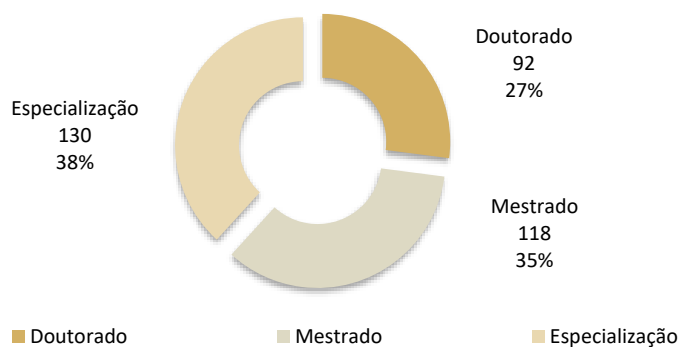

CORPO DE PROFISSIONAIS DO MAGISTÉRIO SUPERIOR	TITULAÇÃO ACADÊMICA
TITULAÇÃO	2024
Doutorado	92
Mestrado	118
Especialização	130
TOTAL	340

Fundação Técnico-Educacional Souza Marques
Faculdade Souza Marques
Titulação - 2024